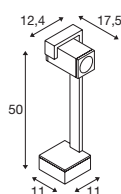

1004655 541

THEO BRACKET 50 Pole

THEO BRACKET 70 Pole

220-240 V ~ 50/60 Hz
Materiaal: aluminium/glas

220-240 V ~ 50/60 Hz
Materiaal: aluminium/glas

GU10 < 7 W
Ø: 5,1 cm L: 5,7 cm

LED GU10 51 mm | 4 W | 36°
2700 K | 270 lm | EEK=G
4 kWh / 1000 h

Art. nr. 1004972

GU10 < 7 W
Ø: 5,1 cm L: 5,7 cm

LED GU10 51 mm | 4 W | 36°
3000 K | 270 lm | EEK=G
4 kWh / 1000 h

Art. nr. 1004973

Variant	Art. nr.
1xGU10	
■ antraciet	1004654

Variant	Art. nr.
1xGU10	
■ antraciet	1004655