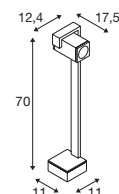

1004655 541

THEO BRACKET 50 Pole

THEO BRACKET 70 Pole

220-240 V ~ 50/60 Hz
Materiaal: aluminium/glas

220-240 V ~ 50/60 Hz
Materiaal: aluminium/glas

GU10 < 7 W
Ø: 5,1 cm L: 5,7 cm

LED GU10 51 mm | 4 W | 36°
2700 K | 270 lm | EEK=G
4 kWh / 1000 h

Art. nr. 1004972

GU10 < 7 W
Ø: 5,1 cm L: 5,7 cm

LED GU10 51 mm | 4 W | 36°
3000 K | 270 lm | EEK=G
4 kWh / 1000 h

Art. nr. 1004973

Variant	Art. nr.
1xGU10	
■ antraciet	1004654

Variant	Art. nr.
1xGU10	
■ antraciet	1004655